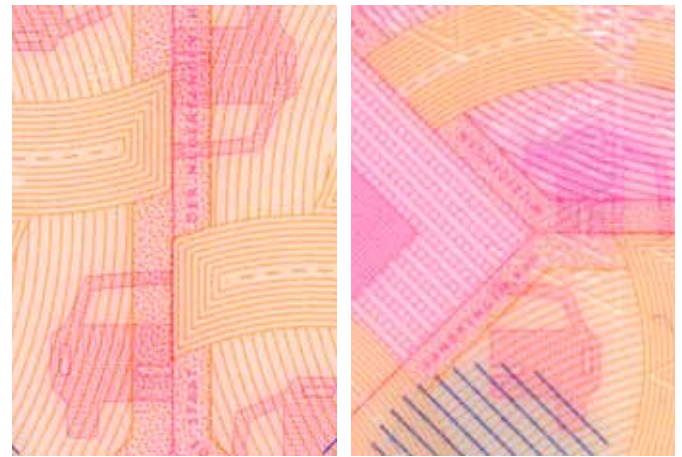

5 Ultraviolet (UV) fluorescerende bedrukking

Plaats(en)

Op de achterzijde van het document

Eigenschap(pen)

Een aantal rondjes kleurt geel / groen en vormt tezamen de vorm van een pijl die naar de rechter onderhoek wijst

Wijze van controle

Onder ultraviolet licht zichtbaar

6 Microtekst

Plaats(en)

Op de voorzijde van het document zijn microteksten verwerkt

Eigenschap(pen)

De tekst 'DIT RIJBEWIJS IS EN BLIJFT HET EIGENDOM VAN DE STAAT DER NEDERLANDEN HET ONBEVOEGD AANBRENGEN VAN WIJZIGINGEN MAAKT HET RIJBEWIJS ONGELDIG' is in hoofdletters weergegeven